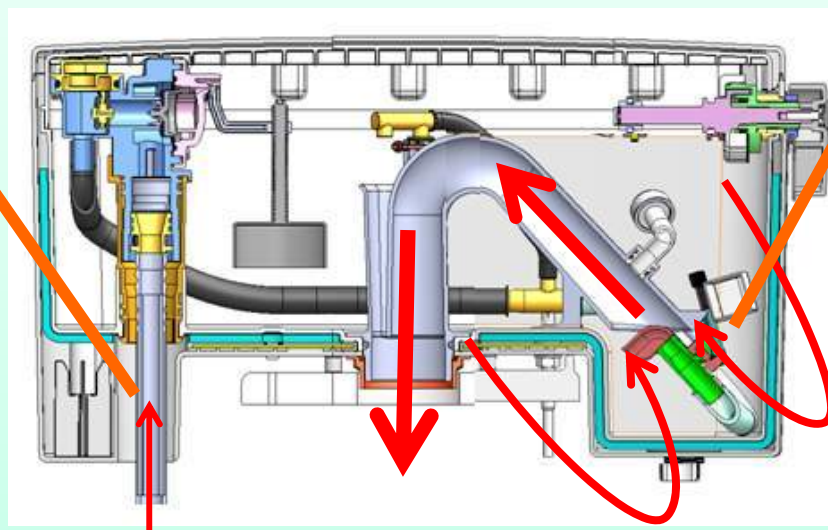

パブリックトイレへの挑戦

新洗浄便器「フラッシュタンク式」のご紹介

フラッシュタンク式大便器の誕生

メリットを同時に実現！

- ・ 給水管径
:15A(タンク同仕様)
- ・ 連続洗浄が可能

- ・ 奥行きコンパクト
- ・ ローシルエット
- ・ 省施工
タンクセット 給水ホース
- ・ 大小洗浄

フラッシュバルブ式

- ・ 連続洗浄が可能
- ・ 奥行きコンパクト
- ・ ローシルエット

タンク式

- ・ 給水管径:15A
- ・ 省施工
(タンクセット、
給水ホース)
- ・ 大小洗浄

新洗淨システム

「フラッシュタンク式」を開発

新洗浄システム 「フラッシュタンク式」

水道圧力を活かし貯水量 減
ローシルエット と連続洗浄を実現

※電源レスのシステムです

給水管径
15A
(19L/min)
で給水

タンク内の
水を巻き込み、
75L/minに
増幅！

タンク式大便器と同等の給水条件でフラッシュバルブ同等の連続洗浄を電源レスで実現。
TOTOが培った便器洗浄技術で実現した、パブリック向けの新定番です

フラッシュバルブ式

従来

特にフラッシュバルブ式からの切り替えで
大きなメリットが得られます

リモデル

フラッシュタンク式

環境性