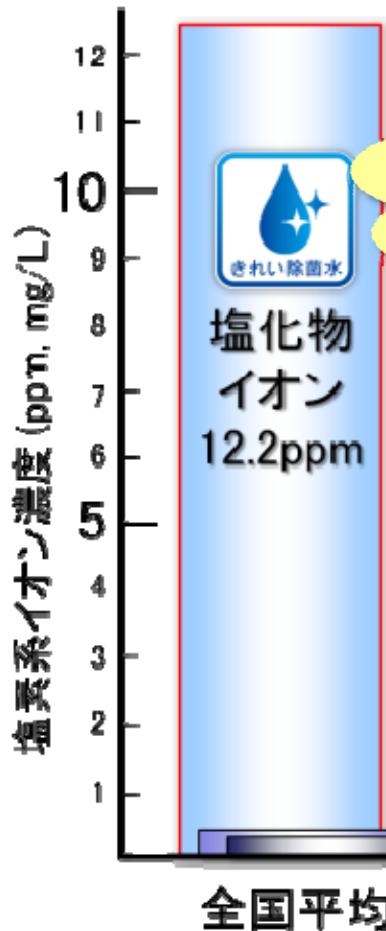

【最進技術】

「きれいな除菌水」 「フラッシュタンク式」

1. きれい除菌水とは

～人体に害なく即効性と強力な殺菌効果をもつ唯一の成分～

二次亜塩素酸

水に含まれる
天然ミネラル成分が原料

全塩素
浄水場投入
全国平均0.32ppm

衛生管理の最終兵器 低い濃度でも高い即効性 人体に無害

次亜塩素酸を含む水

水に含まれる
天然のミネラル
からつくる

- ①日本各地・世界各国で性能がでる。
- ②水道水・井水で性能がでる。
- ③高い即効性で菌を死滅させる。
- ④時間がたつと水に戻る。
- ⑤月々の電気代は1円程度。

2. きれい除菌水の効果

毎回、手間なし除菌するトイレ

『きれい除菌水』で
トイレのきれいが長持ちします。

特許取得済み

特許第4968635号