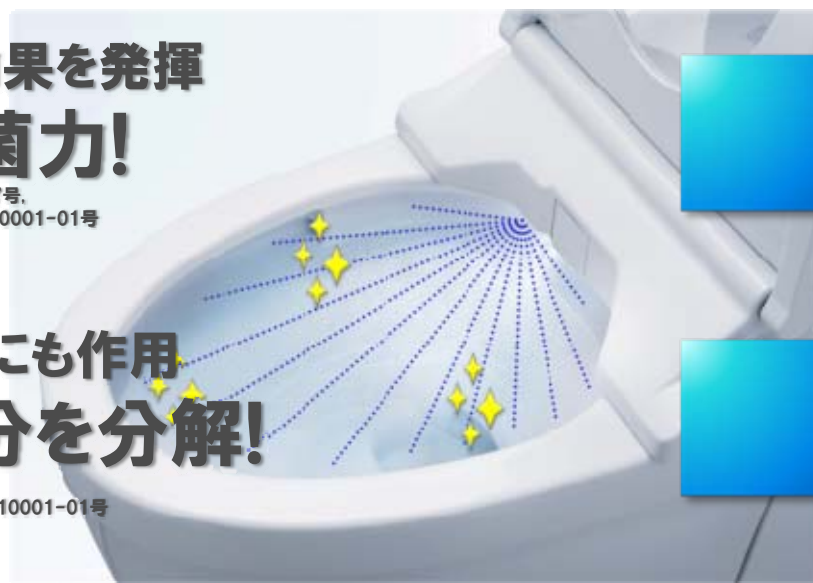

『きれいな除菌水』

秒単位で効果を発揮
高い除菌力!

北里環境科学センター:H220017号,
日本食品分析センター:11084190001-01号

汚れのもとにも作用
汚れ成分を分解!

東レリサーチセンター:H208193
日本食品分析センター:11054610001-01号

着色色素も分解
さらに漂白!

日本食品センター:09011922001号

食品にも使われる
安心・安全!

日本食品分析センター:11083504001-02号
三菱化学メディエンス:B110041,P110042,P110043,P110044