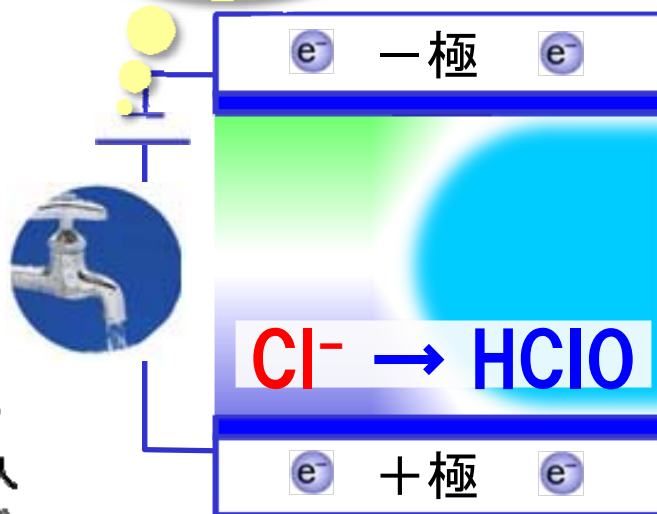

【最進技術】

「きれいな除菌水」 「フラッシュタンク式」

1. きれい除菌水とは

～人体に害なく即効性と強力な殺菌効果をもつ唯一の成分～

二次亜塩素酸

水に含まれる
天然ミネラル成分が原料

全塩素
浄水場投入
全国平均0.32ppm

衛生管理の最終兵器 低い濃度でも高い即効性 人体に無害

次亜塩素酸を含む水

水に含まれる
天然のミネラル
からつくる

- ①日本各地・世界各国で性能がでる。
- ②水道水・井水で性能がでる。
- ③高い即効性で菌を死滅させる。
- ④時間がたつと水に戻る。
- ⑤月々の電気代は1円程度。

2. きれい除菌水の効果

毎回、手間なし除菌するトイレ

『きれい除菌水』で
トイレのきれいが長持ちします。

特許取得済み

特許第4968635号

写真はイメージ図です。

Copyright © TOTO LTD. All rights reserved. 北里環境科学センター:22_0017号, 日本食品分析センター11084190001-01号

NEW 除菌!

『きれいな除菌水』は、しっかり効いて安全なクリーン技術です

～しっかり効いて安全なクリーン技術～

『きれいな除菌水』

秒単位で効果を発揮
高い除菌力!

北里環境科学センター:H220017号,
日本食品分析センター:11084190001-01号